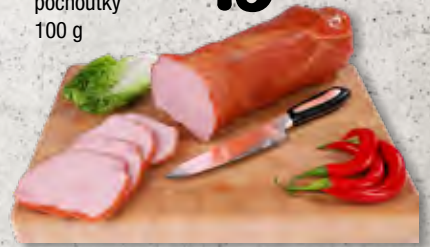

34⁹⁰

Vepřová kýta
bez kosti 1 kg
Agro Měřín

139,-

V + H Maso
mělněné 600 g
100 g/16,50 Kč
Kostecké uzeniny

99,-/ks

Kladenská
pečeně
Klášterecké masné
pochoutky
100 g

18⁹⁰

Šunkový salám
Steinex
100 g